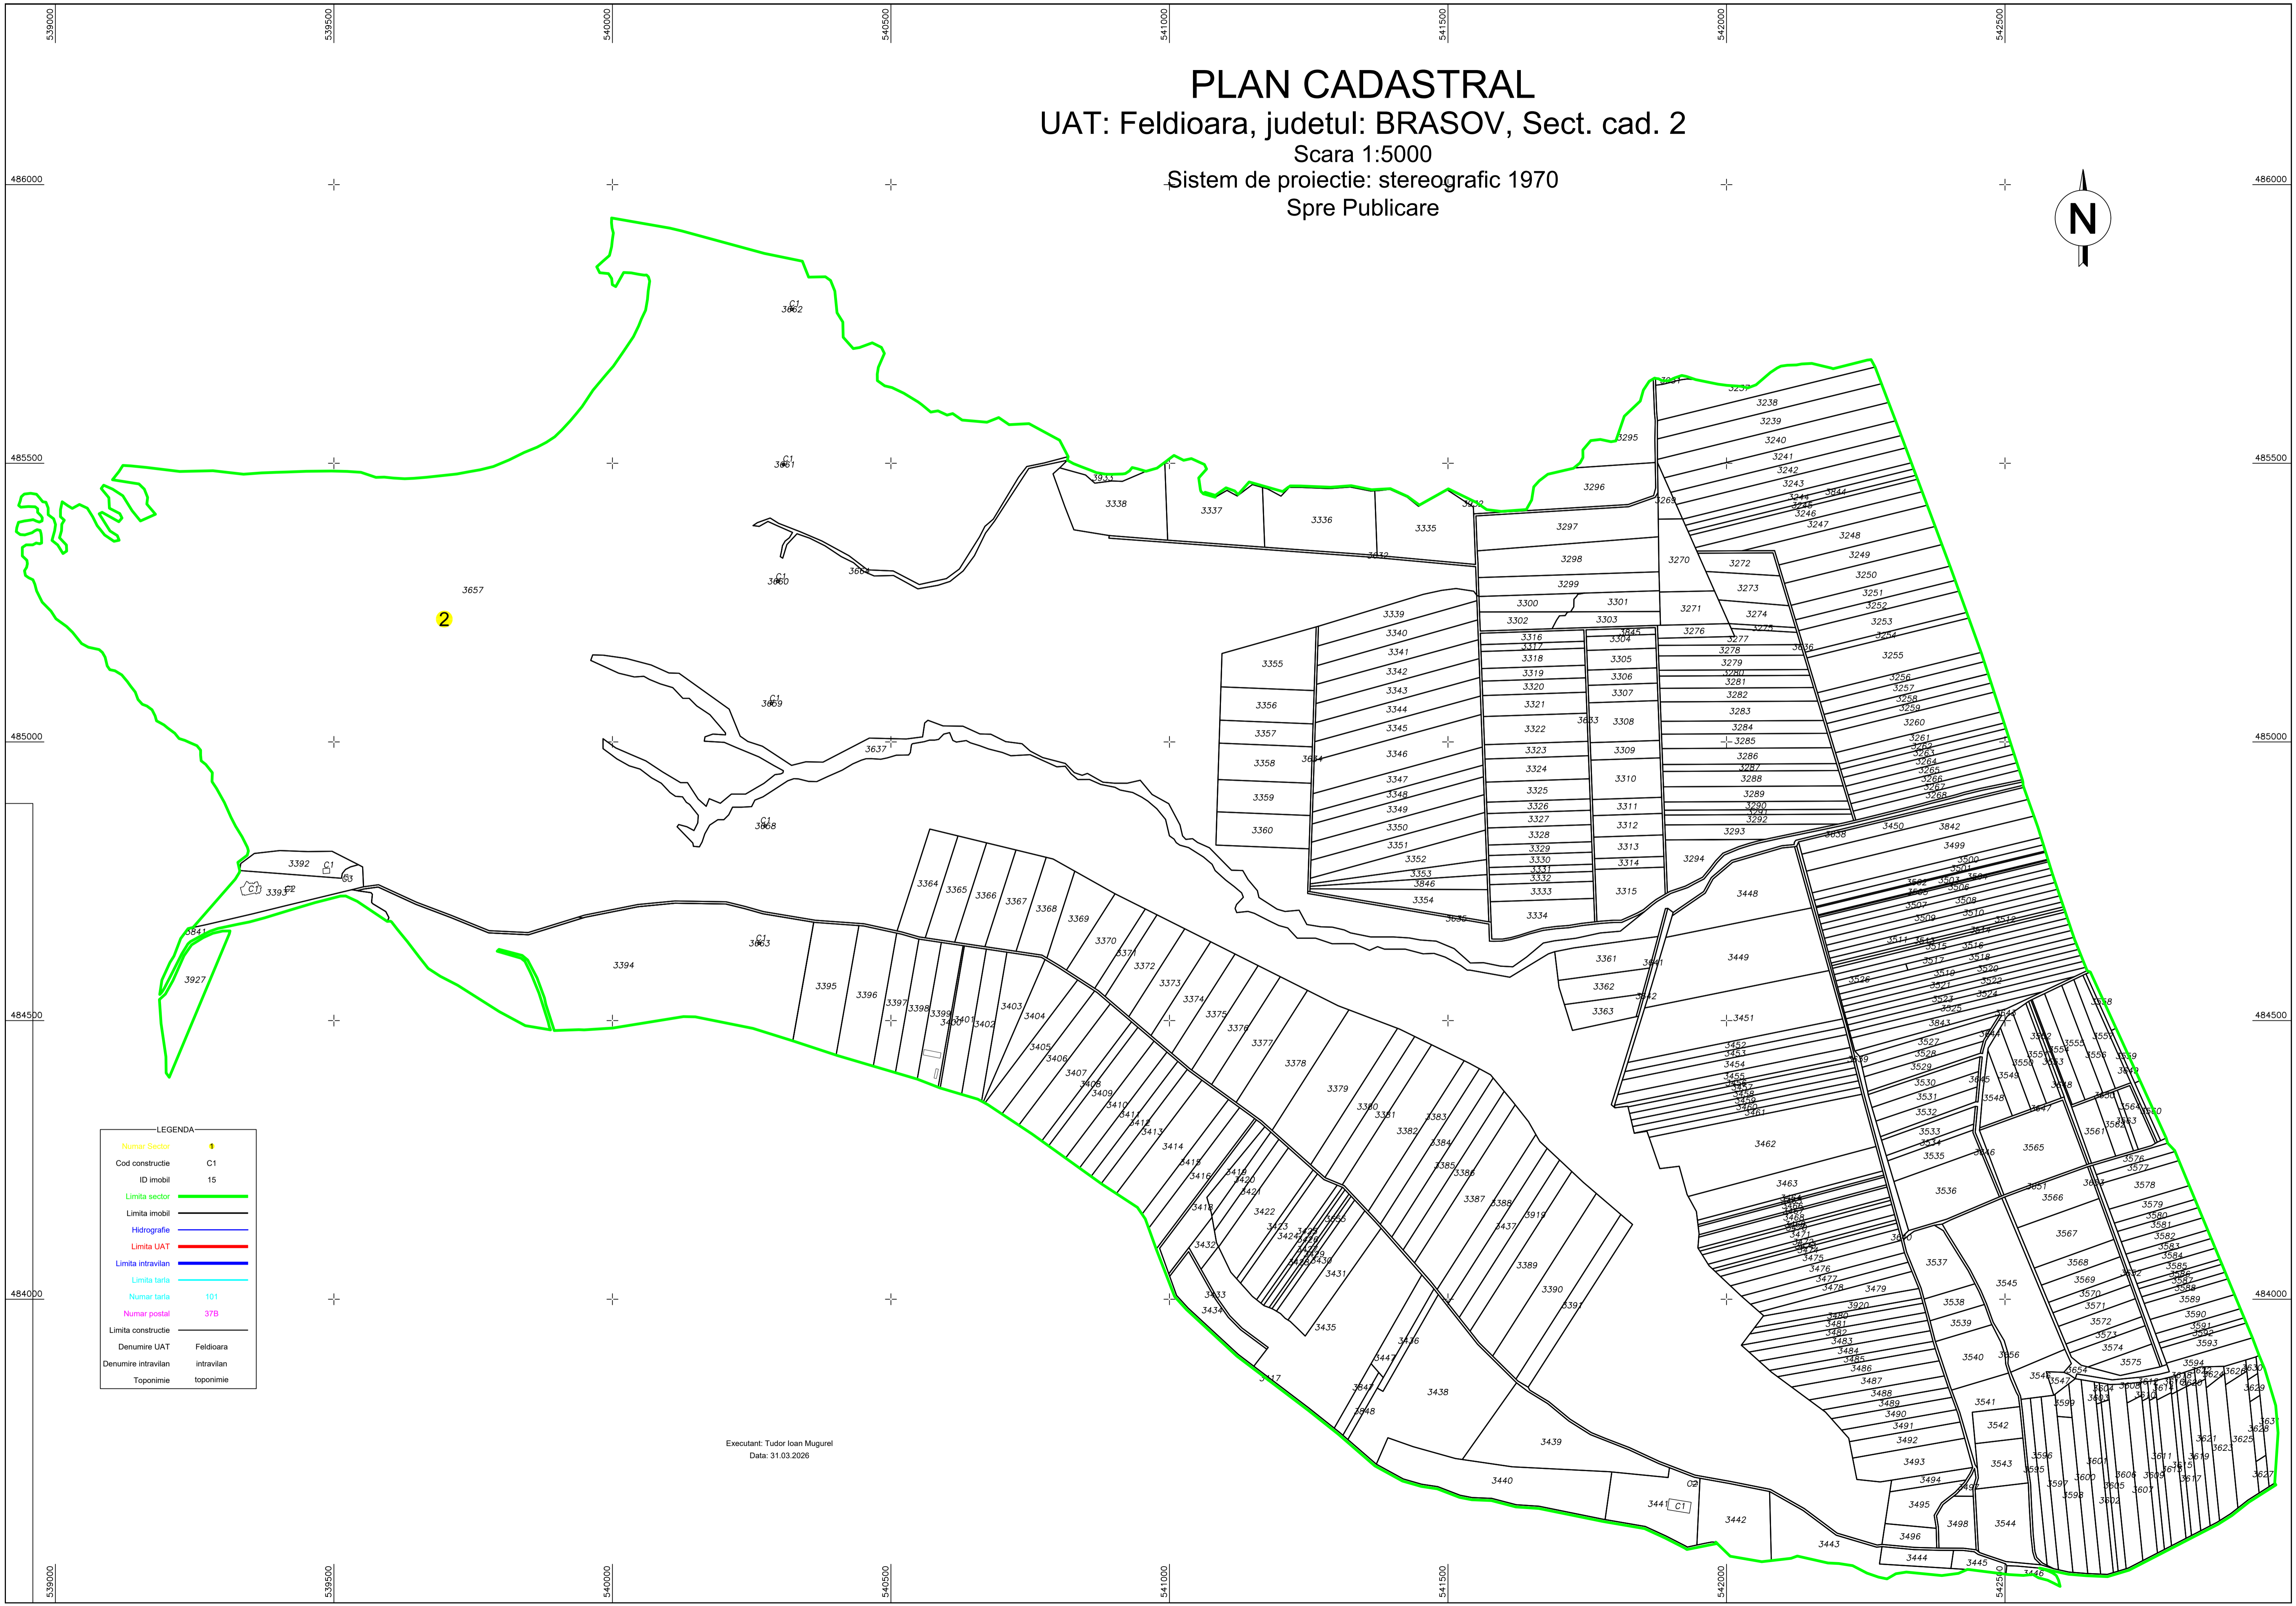

PLAN CADASTRAL

UAT: Feldioara, judetul: BRASOV, Sect. cad. 2
 Scara 1:5000
 Sistem de proiectie: stereografic 1970
 Spre Publicare

LEGENDA

Numar Sector	↑
Cod constructie	C1
ID imobil	15
Limita sector	— (green line)
Limita imobil	— (black line)
Hidrografie	— (blue line)
Limita UAT	— (red line)
Limita intravilan	— (blue line)
Limita tarla	— (cyan line)
Numar tarla	101
Numar postal	37B
Limite constructie	— (black line)
Denumire UAT	Feldioara
Denumire intravilan	intravilan
Toponimie	toponimie

Executant: Tudor Ioan Mugurel
 Data: 31.03.2026