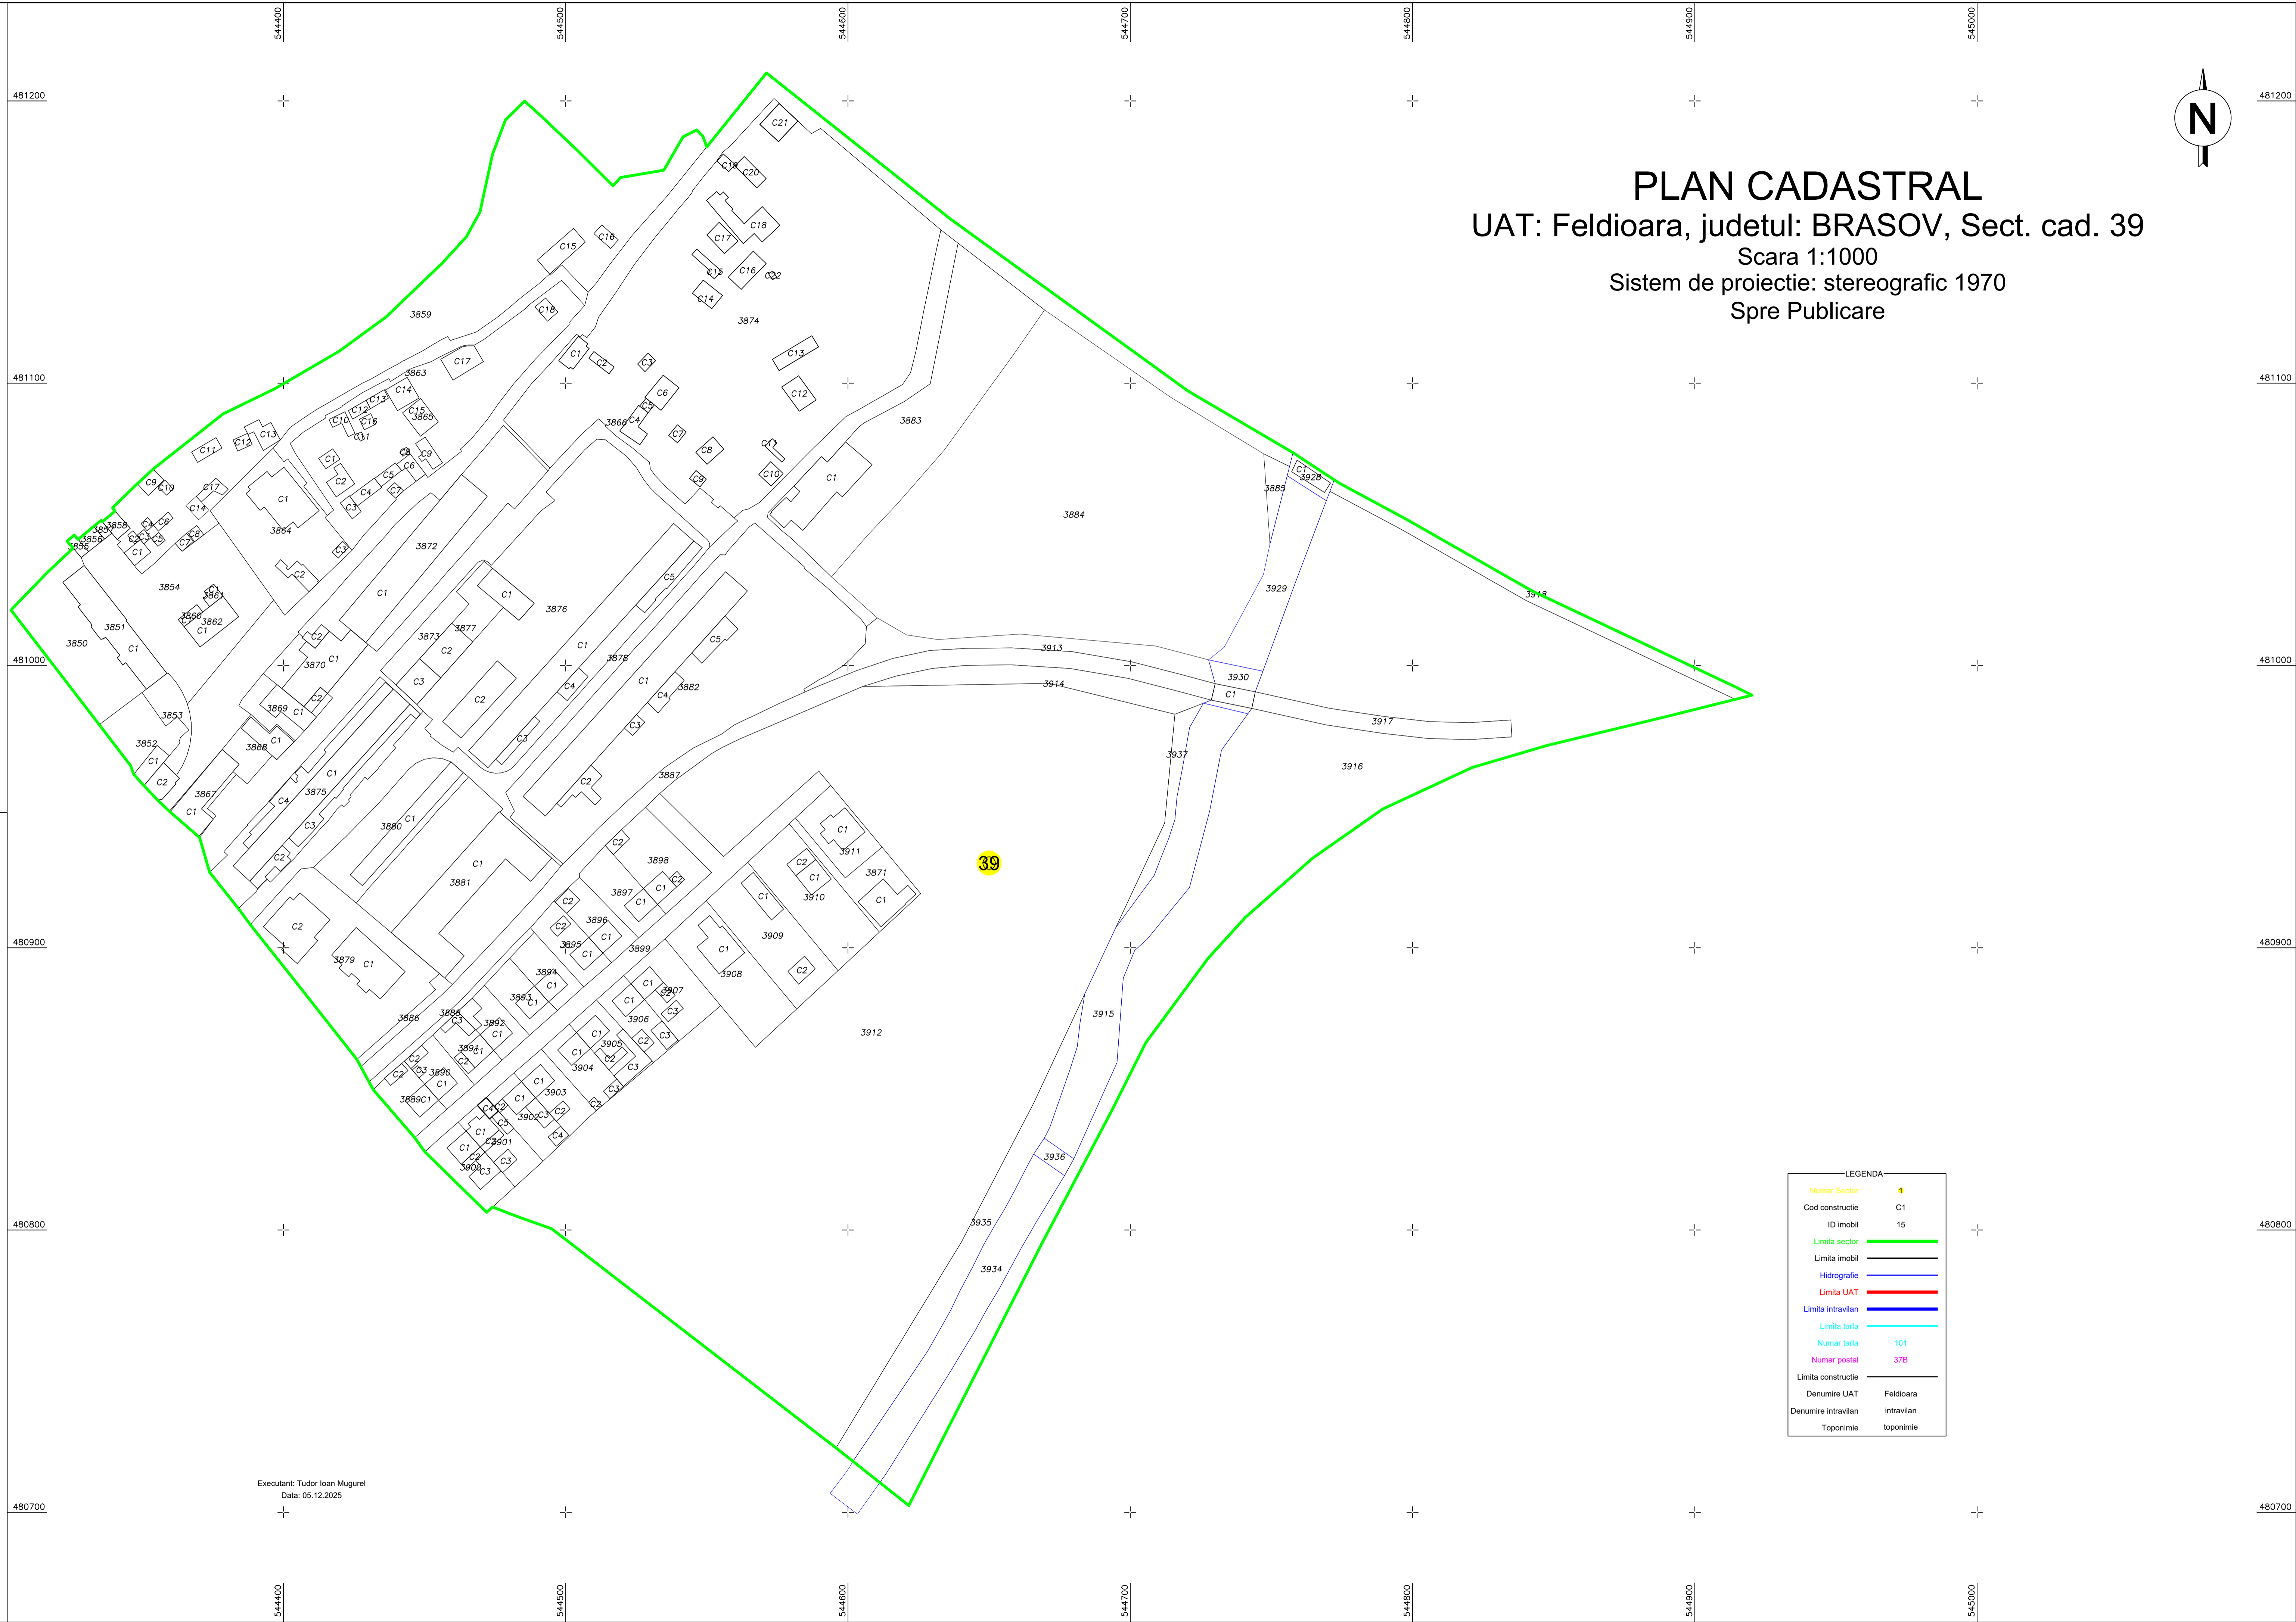

PLAN CADASTRAL
UAT: Feldioara, judetul: BRASOV, Sect. cad. 39
Scara 1:1000
Sistem de proiectie: stereografic 1970
Spre Publicare

LEGENDA	
Numar Sector	4
Cod constructie	C1
ID imobil	15
Limita sector	
Limita imobil	
Hidrografie	
Limita UAT	
Limita intravilan	
Limita tarla	
Numar tarla	101
Numar postal	37B
Limita constructie	
Denumire UAT	Feldioara
Denumire intravilan	intravilan
Toponimie	toponimie